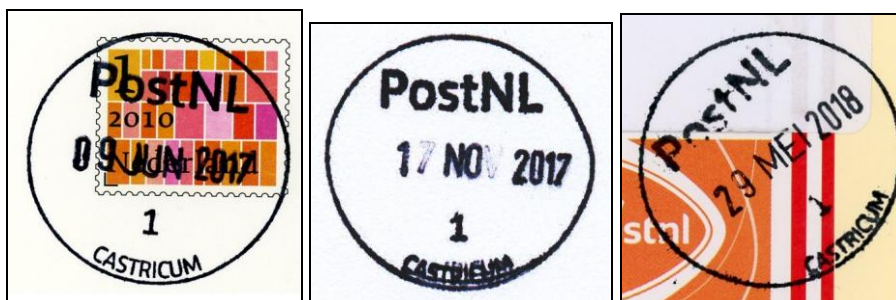

Collectie BvM; met dank aan Jan van Riel voor de afdruk van 17 NOV 2017

Geesterduin 10

Pakketpunt; adres in 2017: Primera Geesterduin

PostNL

CASTRICUM 2