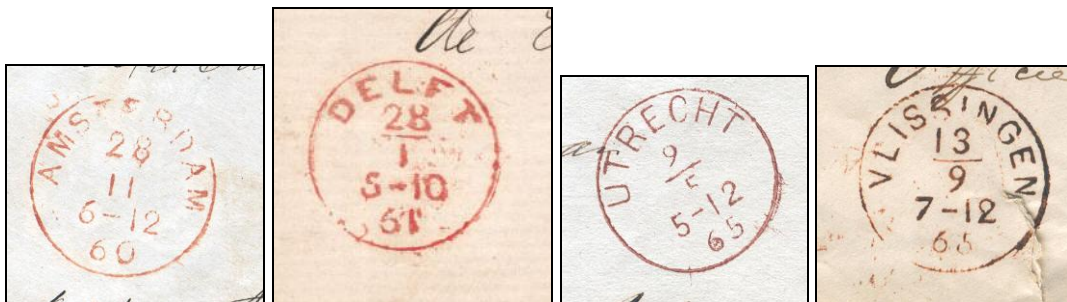

Graag verzoek ik verzamelaars van afdrucken van deze stempels hun gegevens te controleren en latere data van gebruik of ontbrekende data en kleuren te melden voor opname in dit overzicht.

Dagtekeningstempel voor ongefrankeerde en gefrankeerde stukken

In 1860 werd overgegaan naar een stempeltype, waarbij de letters in het schreefloze type werden weergegeven en waarbij voor het eerst uurtijdvakken werden toegepast. De middellijn van de stempels loopt uiteen van 24 mm tot 25 mm.

Het stempel werd bij Circulaire 571 van 2 oktober 1860 ingevoerd en op proef aan een aantal postkantoren verstrekt. In de circulaire stond, dat de uurtijdvakken moesten worden gebruikt voor het dagdeel waarin de brieven werden gestempeld.

Ongefrankeerde en gefrankeerde brieven werden voorzien van afdrucken van het stempel als vertrek- en aankomststempel, doch niet als vernietigingsstempel voor de postzegel(s). Daarvoor werd het stempel FRANCO met omranding gebruikt.

De voorgeschreven kleur van de stempelinkt was **rood**. Afdrucken komen echter ook voor in **violet**, **rood** vermengd met zwart en zwart.

Het stempel werd buiten gebruik gesteld in 1870.

Copyright © 2013

De gegevens betreffende de vroegst en laatst bekende datum van gebruik in deze inventarisatie mogen uitsluitend voor privédoeleinden worden gebruikt.

Duplicatie of heruitgave van de in deze inventarisatie aanwezige gegevens - geheel of gedeeltelijk - is verboden zonder voorafgaande schriftelijke toestemming van de auteur (Cees Janssen). Het copyright is uitdrukkelijk ook van toepassing op het gehanteerde nummersysteem.

Dankwoord

Met bijzondere dank aan het Museum voor Communicatie voor het gebruik van de stempelboeken en stempelkaarten van De Munt en het Staatsbedrijf der P.T.T. met afdrucken van de stempels.

De vroegst en laatst bekende data zijn naast de gegevens uit de stempelboeken en uit de collectie van de auteur tevens beschikbaar gesteld door enkele verzamelaars.