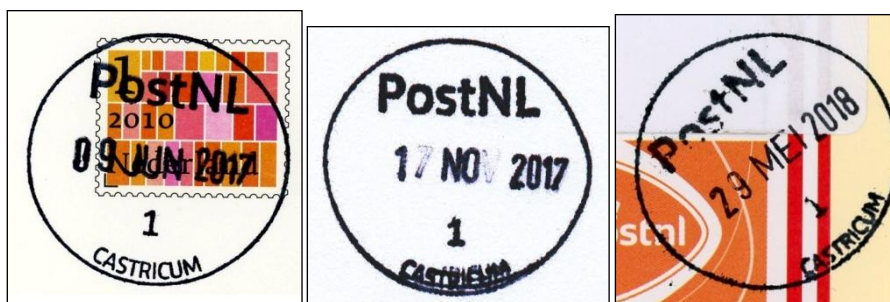

Burgemeester Mooijstraat 19

Postkantoor; adres in 2017: Libris Kantoorboekhandel Laan

PostNL

CASTRICUM 1

(type I: **PostNL** gecentreerd; woordbreedte 22 mm)

Collectie BvM. Met dank aan Jan van Riel voor de afdruk van 17 NOV 2017

PostNL

CASTRICUM 1