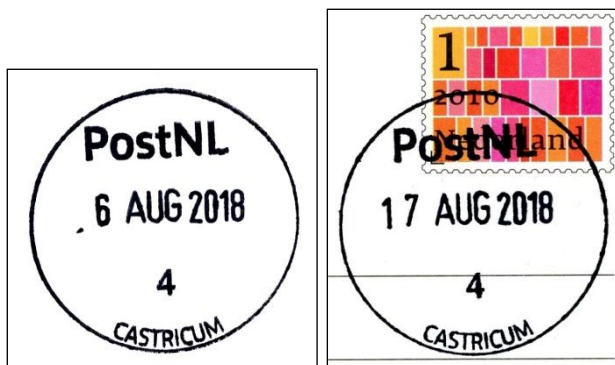

Nr 3 = Torenstraat 48

Nr 4 = Bakkerspleintje 1C

**Bakkerspleintje 1C**

*Pakketpunt; adres in 2018: Vivánt Rozing*

**PostNL**

CASTRICUM 4

(type III: **PostNL** links uitgelijnd)

Collectie BvM met dank aan Peter Poortvliet voor de afdruk van 17 AUG 2018  
Met dank aan Jan van Riel voor de afdruk van 6 AUG 2018