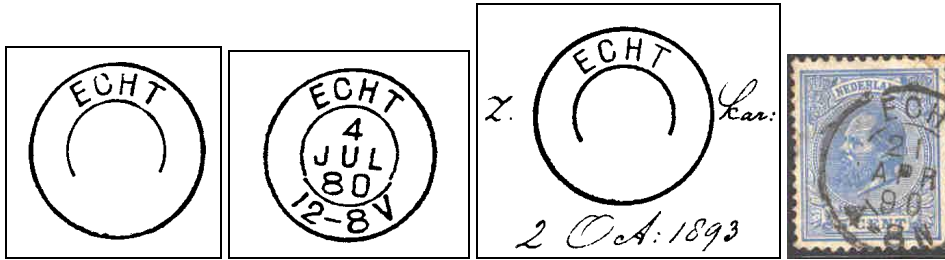

ECHT

Provincie Limburg
KRHK 0221
1880-01-05

Een kleinrond dagtekeningstempel werd op 5 januari 1880 verstrekt.
In het stempelboek van De Munt is een afdruk opgenomen met de datum 4 juli 1880.
Een nieuw stempel werd toegezonden op 2 oktober 1893.
Het grootrondstempel werd op 13 juli 1895 in gebruik genomen.