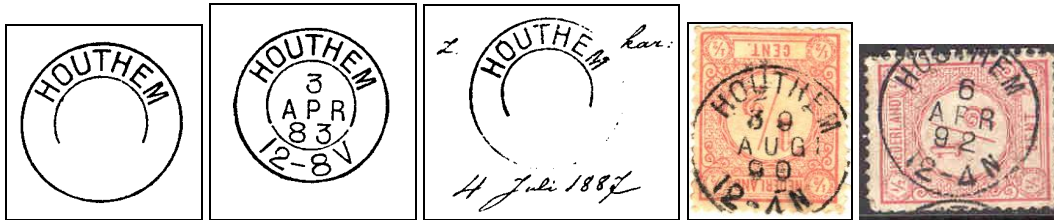

HOUTHEN

Provincie Limburg

KRHK 0430A Type I

1883-05-08

Op 8 mei 1883 werd een kleinrond dagtekeningstempel verstrekt.

In het stempelboek van De Munt is een afdruk aangebracht met de datum 3 april 1883.

Op 4 juli 1887 werd een nieuw kleinrondstempel toegezonden.

Een kleinrondstempel met een dikkere buitenrand werd verstrekt in februari 1894 (zie aldaar).

KRHK 0430B Type II

1894-02-27