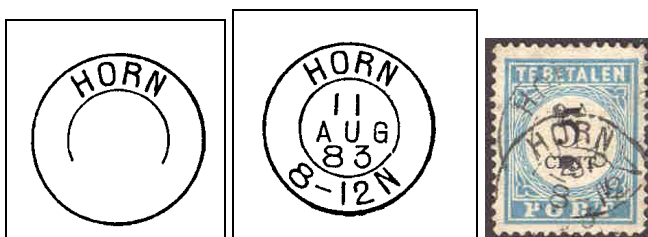

HORN

Provincie Limburg

KRHK 0425A Type I

1883-08-31

Op 31 augustus 1883 werd een kleinrond dagtekeningstempel verstrekt. In het stempelboek van De Munt is een afdruk aangebracht met de datum 11 augustus 1883. Een kleinrondstempel met een dikkere buitenrand werd toegezonden in oktober 1894 (zie aldaar).