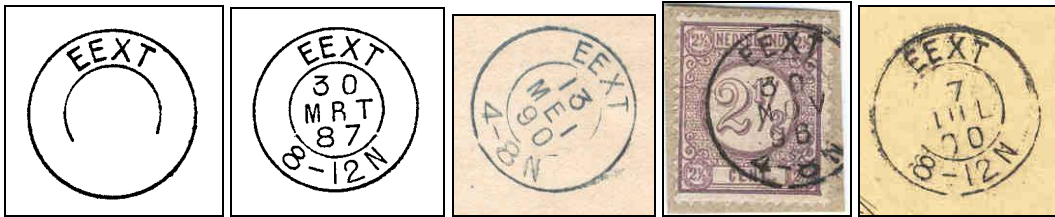

EEXT

Provincie Drenthe

KRHK 0235

1887-10-22

Op 22 oktober 1887 werd een kleinrond dagtekeningstempel toegezonden. In het stempelboek van De Munt is een afdruk aangebracht met de datum 30 maart 1887. Afdrukken in blauwe stempelinkt zijn bekend. Een grootrondstempel werd niet aangemaakt. Het typenraderstempel langebalk werd toegezonden op 17 juni 1907.