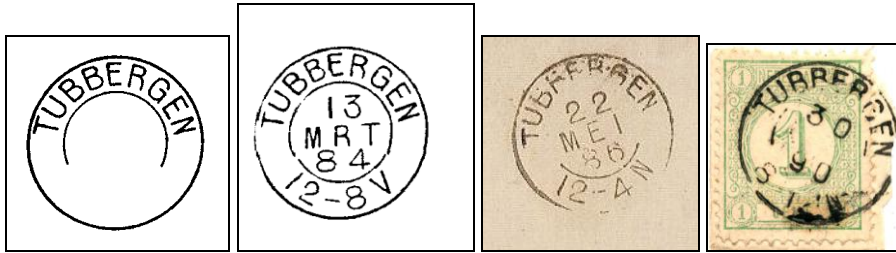

TUBBERGEN

Provincie Overijssel

KRHK 0932

1884-05-06

Een kleinrond dagtekeningstempel werd op 6 mei 1884 verstrekt.

In het stempelboek van De Munt is een afdruk opgenomen met de datum 13 maart 1884.

Het grootrondstempel werd op 9 november 1899 in gebruik genomen.