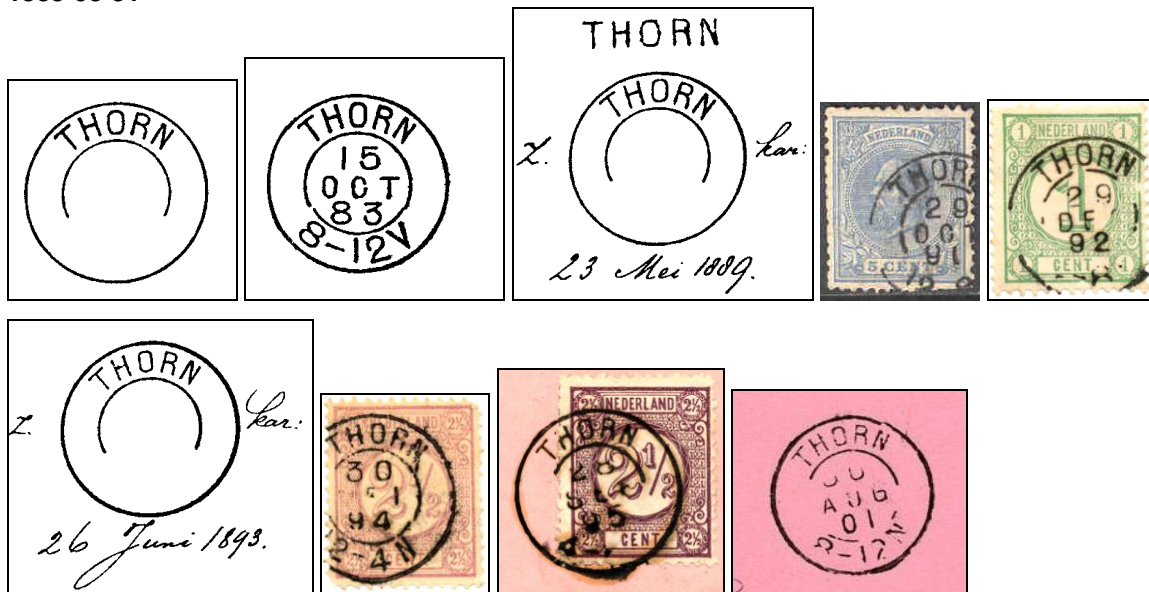

TERWOLDE

Provincie Gelderland

KRHK 0923

1883-09-19

Op 19 september 1883 werd een kleinrond dagtekeningstempel toegezonden.
In het stempelboek van De Munt is een afdruk opgenomen met de datum 2 januari 1883.
Een nieuw kleinrondstempel werd verstrekt op 4 december 1891.
Het grootrondstempel werd op 4 januari 1901 in gebruik genomen.

TETERINGEN

Provincie Noord-Brabant

KRHK 0924

1884-11-29

Op 29 november 1884 werd een kleinrond dagtekeningstempel verstrekt.
In het stempelboek van De Munt is een afdruk opgenomen met de datum 3 april 1884.
Het grootrondstempel werd op 29 juli 1902 in gebruik genomen.

THORN

Provincie Limburg

KRHK 0925

1883-08-31

Een kleinrond dagtekeningstempel werd op 31 augustus 1883 toegezonden.
In het stempelboek van De Munt is een afdruk opgenomen met de datum 15 oktober 1883.
Op 23 mei 1889 werd een nieuw kleinrondstempel verstrekt.
Nog een nieuw kleinrondstempel werd op 26 juni 1893 toegezonden.
Het grootrondstempel werd op 14 juli 1902 in gebruik genomen.