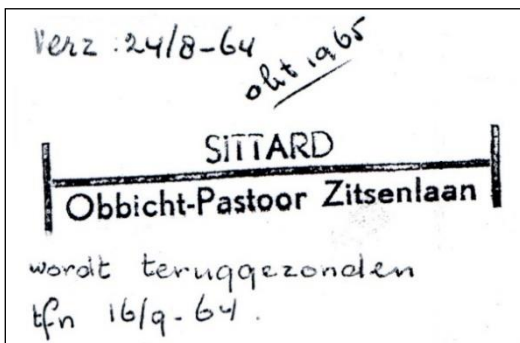

Plattelandspostagentschap Obbicht-Pastoor Zitsenlaan

Het plattelandspostagentschap werd opengesteld op 2 september 1964. Formeel werd het postagentschap gevestigd onder de benaming **Sittard-Obbicht-Pastoor Zitsenlaan**.

SITTARD / Obbicht-Pastoor Zitsenlaan

1964-09-02